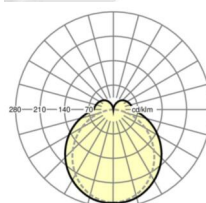

параметры

номер заказа	19130004110
код EAN	4020863413133
номер таможенного тарифа	94051190
Знак прохождения контроля	IP 20, класс защиты I, ENEC10 VDE, F, HACCP DIN10500/Food/IFS-пригодность для применения/BRC, Indoor, CE
Степень ударопрочности IK	IK03 (10°C bis 35°C)
Температура окружения	ta 10°C в 35°C
Гарантийный срок	5 лет
Государственные программы поддержки	BEG - государственные субсидии для энергосберегающих зданий (действительна только для Германии)

электротехника

Балласт	Электронный драйвер Multilumen, 16-шага (1 штука)
Мощность системы	49W-27W
сетевое напряжение	230V/50Hz
класс энергосбережения/Источник света	B

DEEP-LINK

<https://www.regiolux.de/ru/article/19130004110>